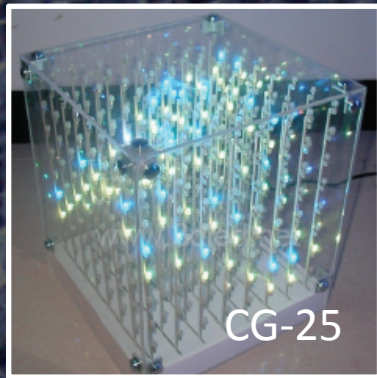

3D LED Cube

Новое решение в оформлении и брендировании.

129110, г. Москва
Ул. Банный переулок 7/1
(495) 589 66 60 / 363 89 82
www.7events.ru

В настоящее время многие компании пытаются создать так называемое «естественное» 3D, когда без использования стереоскопических очков, увеличивающих нагрузку на глаза, формируется объёмное изображение. Теперь можно наслаждаться трёхмерной картинкой без специальных приспособлений с помощью 3D куба.

3D куб представляет из себя конструкцию, оснащённую совершенно прозрачными стенками, внутри которых располагается множество светодиодов. Данная конструкция может быть выполнена не только в форме куба, но и в форме 3D сферы, размеры которой варьируются и зависят от размаха Ваших идей.

CG-100

CBF-200

CGL-190

Светодиоды равномерно распределены по всему объёму конструкции, что даёт возможность создавать внутри неё трёхмерные буквы или фигуры. Это может быть логотип компании, стилизованные волны или предметы которые крутятся и переворачиваются, привлекая внимание аудитории.