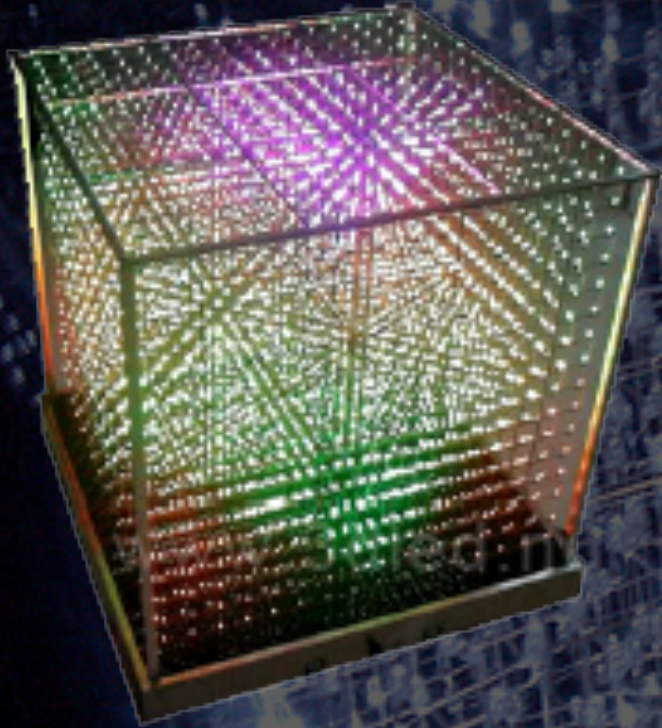

3D LED Cube

Новое решение в оформлении и брендировании.

129110, г. Москва
Ул. Банный переулок 7/1
(495) 589 66 60 / 363 89 82
www.7events.ru

В настоящее время многие компании пытаются создать так называемое «естественное» 3D, когда без использования стереоскопических очков, увеличивающих нагрузку на глаза, формируется объёмное изображение. Теперь можно наслаждаться трёхмерной картинкой без специальных приспособлений с помощью 3D куба.

3D куб представляет из себя конструкцию, оснащённую совершенно прозрачными стенками, внутри которых располагается множество светодиодов. Данная конструкция может быть выполнена не только в форме куба, но и в форме 3D сферы, размеры которой варьируются и зависят от размаха Ваших идей.

CG-100

CBF-200

CGL-190

Светодиоды равномерно распределены по всему объёму конструкции, что даёт возможность создавать внутри неё трёхмерные буквы или фигуры. Это может быть логотип компании, стилизованные волны или предметы которые крутятся и переворачиваются, привлекая внимание аудитории.