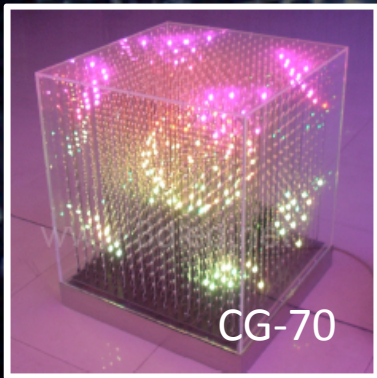

3D LED Cube

Новое решение в оформлении и брендировании.

129110, г. Москва
Ул. Банный переулок 7/1
(495) 589 66 60 / 363 89 82
www.7events.ru

В настоящее время многие компании пытаются создать так называемое «естественное» 3D, когда без использования стереоскопических очков, увеличивающих нагрузку на глаза, формируется объёмное изображение. Теперь можно наслаждаться трёхмерной картинкой без специальных приспособлений с помощью 3D куба.

3D куб представляет из себя конструкцию, оснащённую совершенно прозрачными стенками, внутри которых располагается множество светодиодов. Данная конструкция может быть выполнена не только в форме куба, но и в форме 3D сферы, размеры которой варьируются и зависят от размаха Ваших идей.

CG-100

CBF-200

CGL-190

Светодиоды равномерно распределены по всему объёму конструкции, что даёт возможность создавать внутри неё трёхмерные буквы или фигуры. Это может быть логотип компании, стилизованные волны или предметы которые крутятся и переворачиваются, привлекая внимание аудитории.