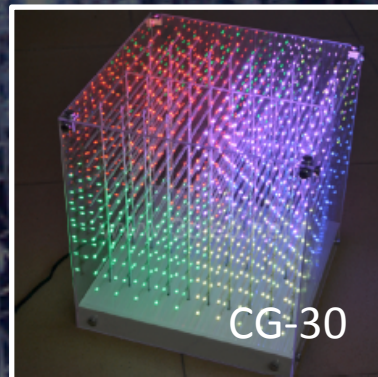

3D LED Cube

Новое решение в оформлении и брендировании.

129110, г. Москва
Ул. Банный переулок 7/1
(495) 589 66 60 / 363 89 82
www.7events.ru

В настоящее время многие компании пытаются создать так называемое «естественное» 3D, когда без использования стереоскопических очков, увеличивающих нагрузку на глаза, формируется объёмное изображение. Теперь можно наслаждаться трёхмерной картинкой без специальных приспособлений с помощью 3D куба.

3D куб представляет из себя конструкцию, оснащённую совершенно прозрачными стенками, внутри которых располагается множество светодиодов. Данная конструкция может быть выполнена не только в форме куба, но и в форме 3D сферы, размеры которой варьируются и зависят от размаха Ваших идей.

CG-100

CBF-200

CGL-190

Светодиоды равномерно распределены по всему объёму конструкции, что даёт возможность создавать внутри неё трёхмерные буквы или фигуры. Это может быть логотип компании, стилизованные волны или предметы которые крутятся и переворачиваются, привлекая внимание аудитории.