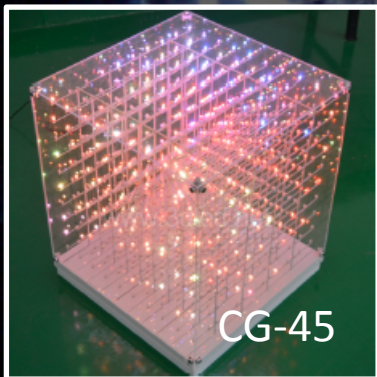

3D LED Cube

Новое решение в оформлении и брендировании.

129110, г. Москва
Ул. Банный переулок 7/1
(495) 589 66 60 / 363 89 82
www.7events.ru

В настоящее время многие компании пытаются создать так называемое «естественное» 3D, когда без использования стереоскопических очков, увеличивающих нагрузку на глаза, формируется объёмное изображение. Теперь можно наслаждаться трёхмерной картинкой без специальных приспособлений с помощью 3D куба.

3D куб представляет из себя конструкцию, оснащённую совершенно прозрачными стенками, внутри которых располагается множество светодиодов. Данная конструкция может быть выполнена не только в форме куба, но и в форме 3D сферы, размеры которой варьируются и зависят от размаха Ваших идей.

CG-100

CBF-200

CGL-190

Светодиоды равномерно распределены по всему объёму конструкции, что даёт возможность создавать внутри неё трёхмерные буквы или фигуры. Это может быть логотип компании, стилизованные волны или предметы которые крутятся и переворачиваются, привлекая внимание аудитории.