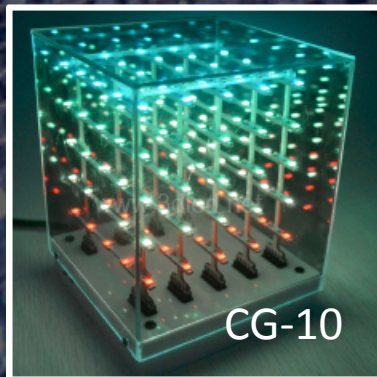

3D LED Cube

Новое решение в оформлении и брендировании.

129110, г. Москва
Ул. Банный переулок 7/1
(495) 589 66 60 / 363 89 82
www.7events.ru

В настоящее время многие компании пытаются создать так называемое «естественное» 3D, когда без использования стереоскопических очков, увеличивающих нагрузку на глаза, формируется объёмное изображение. Теперь можно наслаждаться трёхмерной картинкой без специальных приспособлений с помощью 3D куба.

3D куб представляет из себя конструкцию, оснащённую совершенно прозрачными стенками, внутри которых располагается множество светодиодов. Данная конструкция может быть выполнена не только в форме куба, но и в форме 3D сферы, размеры которой варьируются и зависят от размаха Ваших идей.

CG-100

CBF-200

CGL-190

Светодиоды равномерно распределены по всему объёму конструкции, что даёт возможность создавать внутри неё трёхмерные буквы или фигуры. Это может быть логотип компании, стилизованные волны или предметы которые крутятся и переворачиваются, привлекая внимание аудитории.