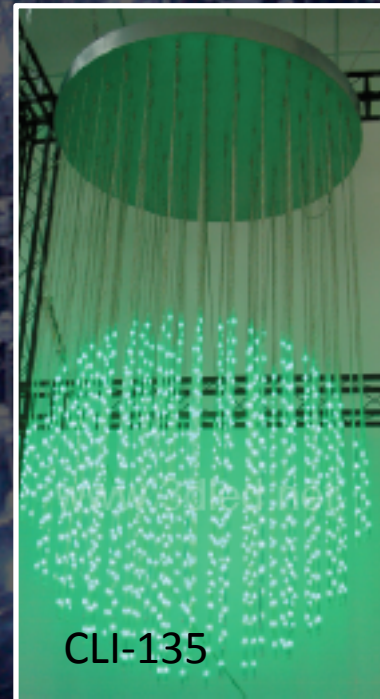

3D LED Cube

Новое решение в оформлении и брендировании.

129110, г. Москва
Ул. Банный переулок 7/1
(495) 589 66 60 / 363 89 82
www.7events.ru

В настоящее время многие компании пытаются создать так называемое «естественное» 3D, когда без использования стереоскопических очков, увеличивающих нагрузку на глаза, формируется объёмное изображение. Теперь можно наслаждаться трёхмерной картинкой без специальных приспособлений с помощью 3D куба.

3D куб представляет из себя конструкцию, оснащённую совершенно прозрачными стенками, внутри которых располагается множество светодиодов. Данная конструкция может быть выполнена не только в форме куба, но и в форме 3D сферы, размеры которой варьируются и зависят от размаха Ваших идей.

CLI-140

CLI-80

CLI-200

CLI-75

CLI-20

CF-130

CLI-135

CF-55

CG-100

CBF-200

CGL-190

Светодиоды равномерно распределены по всему объёму конструкции, что даёт возможность создавать внутри неё трёхмерные буквы или фигуры. Это может быть логотип компании, стилизованные волны или предметы которые крутятся и переворачиваются, привлекая внимание аудитории.