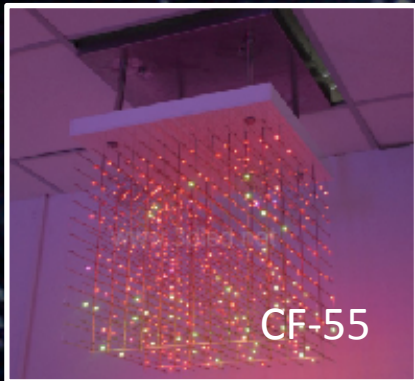

CF-55

Светодиоды равномерно распределены по всему объёму конструкции, что даёт возможность создавать внутри неё трёхмерные буквы или фигуры. Это может быть логотип компании, стилизованные волны или предметы которые крутятся и переворачиваются, привлекая внимание аудитории.

129110, г. Москва
Ул. Банный переулок 7/1
(495) 589 66 60 / 363 89 82
www.7events.ru

7events
group