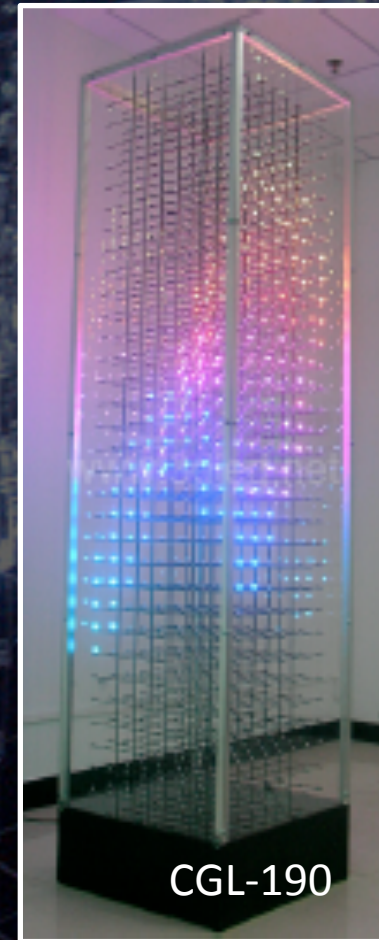

3D LED Cube

Новое решение в оформлении и брендировании.

129110, г. Москва
Ул. Банный переулок 7/1
(495) 589 66 60 / 363 89 82
www.7events.ru

В настоящее время многие компании пытаются создать так называемое «естественное» 3D, когда без использования стереоскопических очков, увеличивающих нагрузку на глаза, формируется объёмное изображение. Теперь можно наслаждаться трёхмерной картинкой без специальных приспособлений с помощью 3D куба.

3D куб представляет из себя конструкцию, оснащённую совершенно прозрачными стенками, внутри которых располагается множество светодиодов. Данная конструкция может быть выполнена не только в форме куба, но и в форме 3D сферы, размеры которой варьируются и зависят от размаха Ваших идей.

CLI-140

CLI-80

CLI-200

CLI-75

CLI-20

CF-130

CLI-135

CF-55

CG-100

CBF-200

CGL-190

Светодиоды равномерно распределены по всему объёму конструкции, что даёт возможность создавать внутри неё трёхмерные буквы или фигуры. Это может быть логотип компании, стилизованные волны или предметы которые крутятся и переворачиваются, привлекая внимание аудитории.